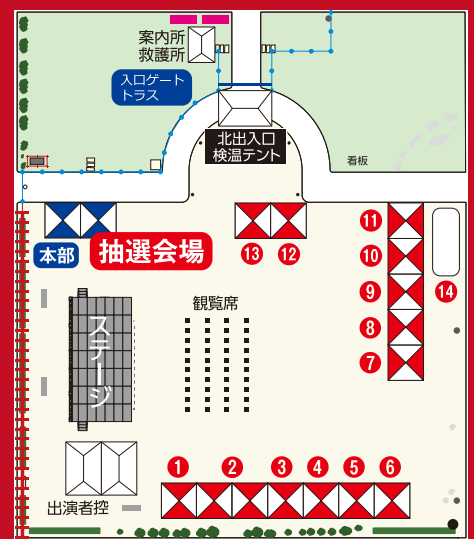

※出店内容・販売物に変更になる場合があります。

※写真はイメージです。

淡路島の食材があたる おたのしみ“抽選会”を実施!!

※各店舗で250円以上ご購入毎に「抽選券」を1枚進呈!(最大2枚まで)
※「抽選券」2枚で1回抽選していただけます。※商品数には限りがございます。

先着順受付

※ブース位置は変更になる場合があります。

30[±] ステージタイムスケジュール(予定)

10:00	オープニング	オープニング
10:30	兵庫県立洲本高等学校ミュージックダンス部 10:10~10:40	サンテレビガールズライブ 10:20~10:50
11:00		
11:30	近藤夏子ライブ 11:30~12:00	サンテレビガールズ
12:00		兵庫県立洲本高等学校ミュージックダンス部 11:30~12:00
12:30	各出店者のPRタイムもあります!	各出店者のPRタイムもあります!
13:00		
13:30	近藤夏子ライブ 13:15~13:45 近藤夏子	サンテレビガールズライブ 13:00~13:30
14:00	門上武司 トークショー 14:00~14:30	門上武司 トークショー 14:00~14:30
14:30		あまから手帳 編集顧問 門上武司
15:00		